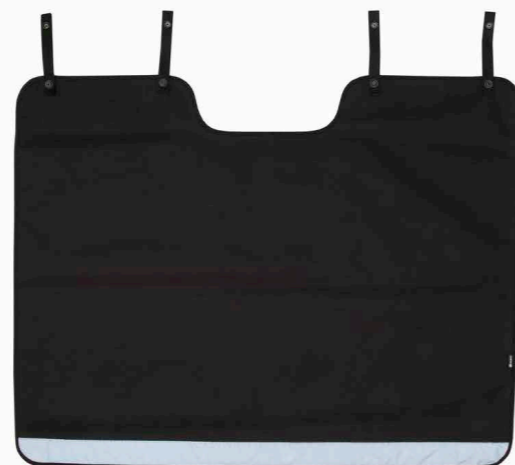

**ELEMENT**

**mobeecar**  
TO GUIDE YOUR WAY **MBC**

**ELEMENT**  
CARGO MAT

SKU: **BP02**

SKU: **BP02**

**ELEMENT**

**mobeecar**  
**MBC**

ES +34 856 55 99 70 / +34 672 33 00 70  
info@mobeecar.com